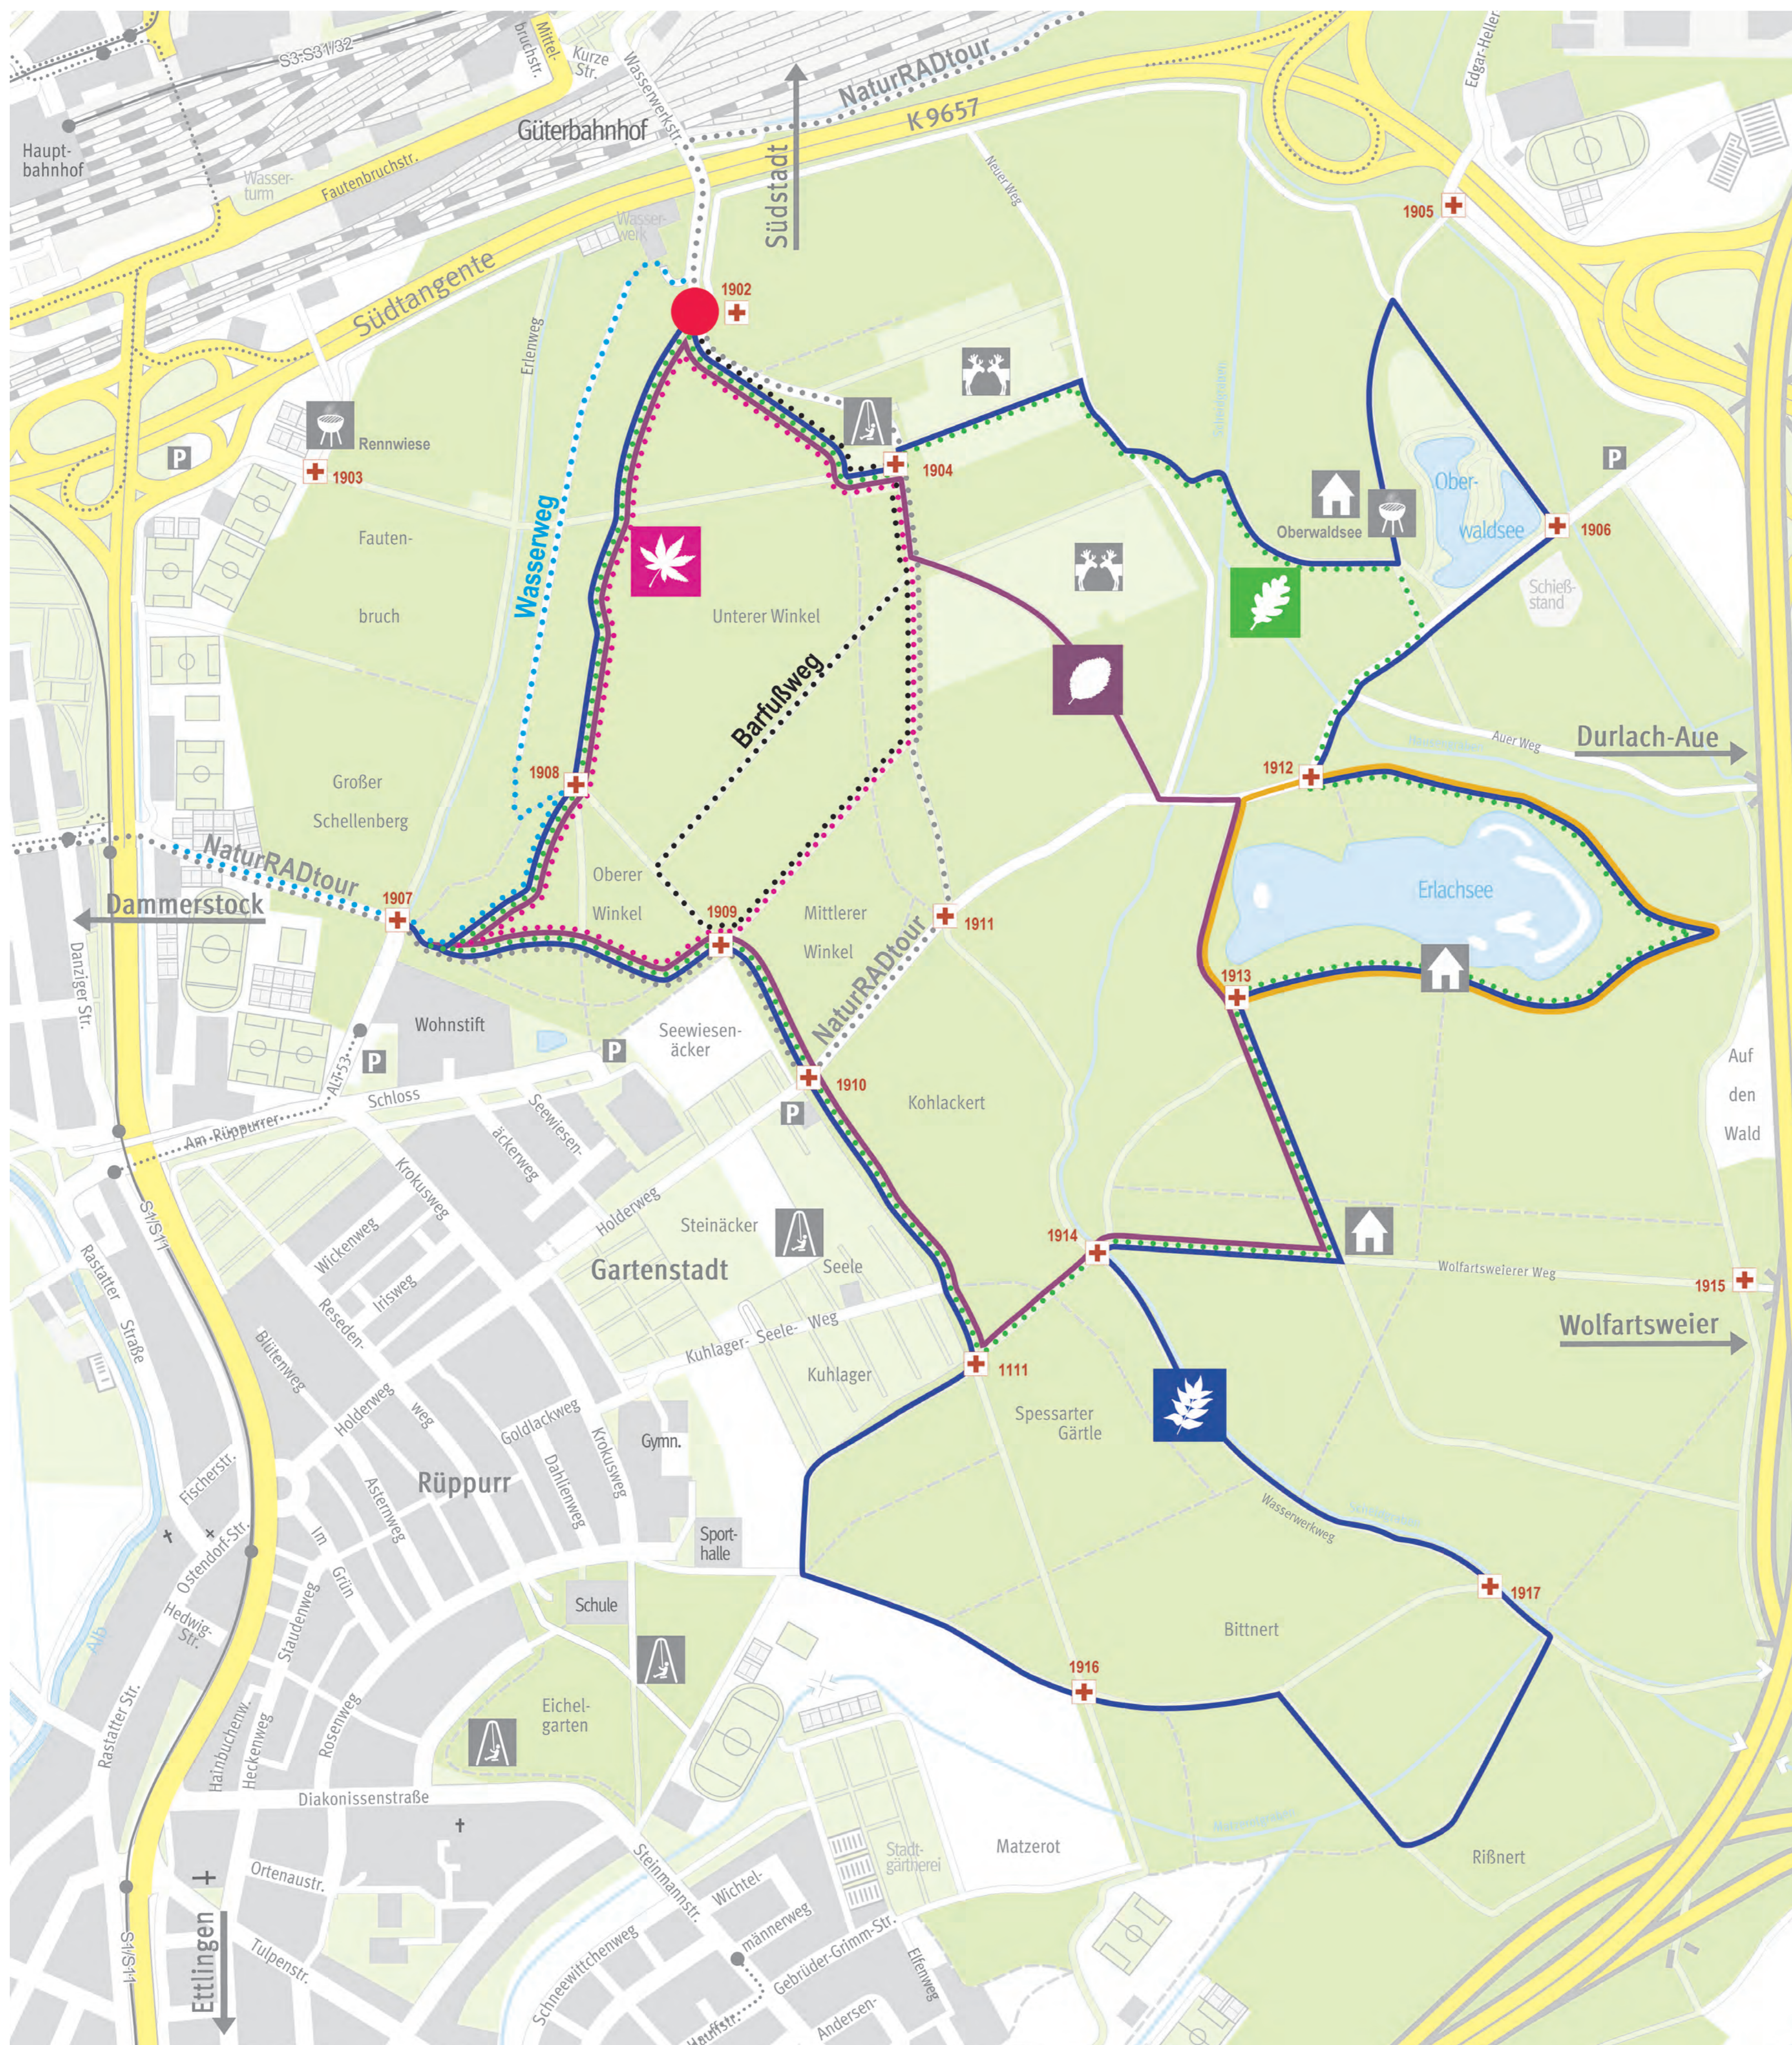

RUNDWEGE IM OBERWALD

- Standort
- Ahornweg, 3 km
- Ulmenweg, 5 km
- Eichenweg, 7 km
- Eschenweg, 10 km
-  Tierpark
-  Spielplatz
-  Schutzhütte
-  Grillplatz
- + Rettungspunkt

Stadt Karlsruhe
Forstamt
Telefon: 0721 133-7353
E-Mail: Forstamt@Karlsruhe.de