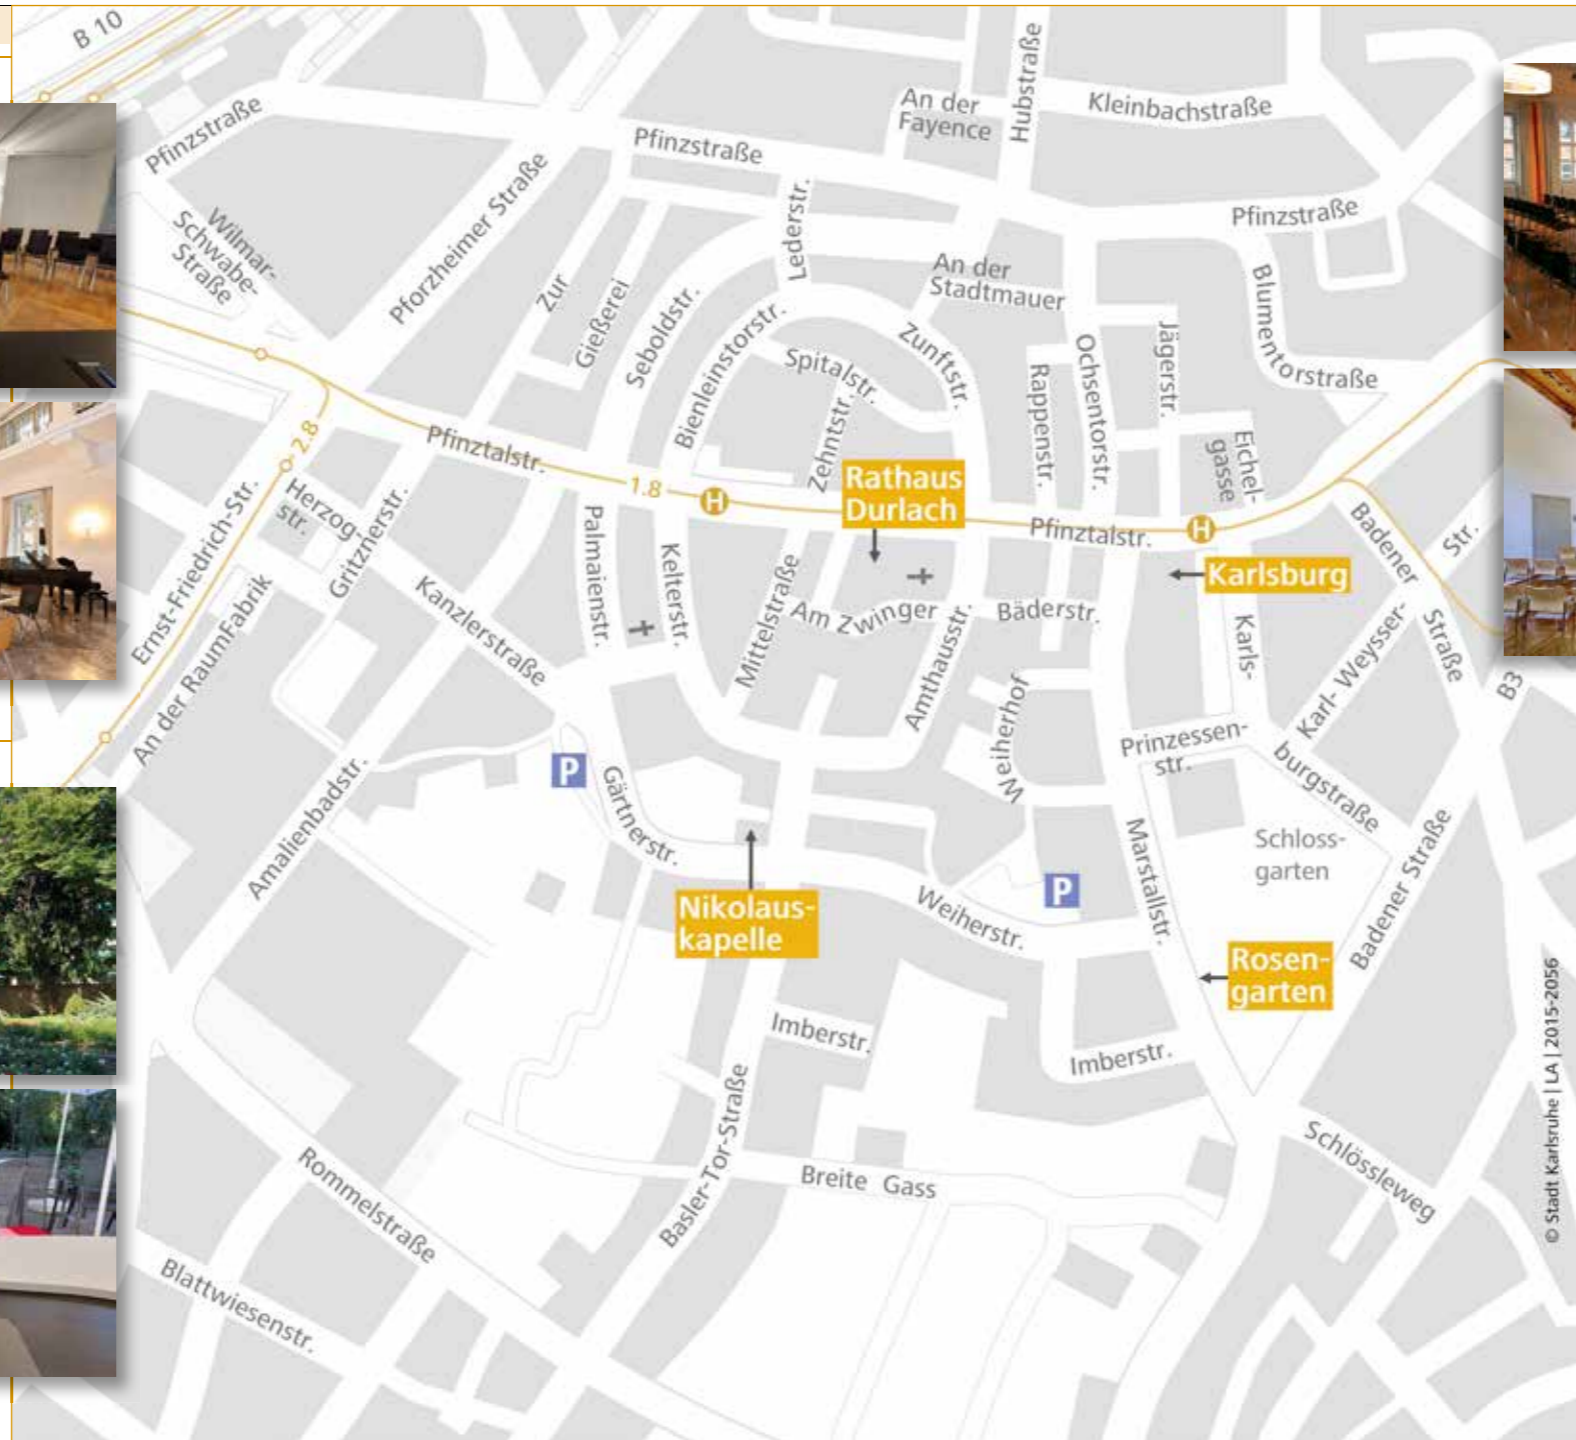

Durlach – Trauorte im historischen Ambiente