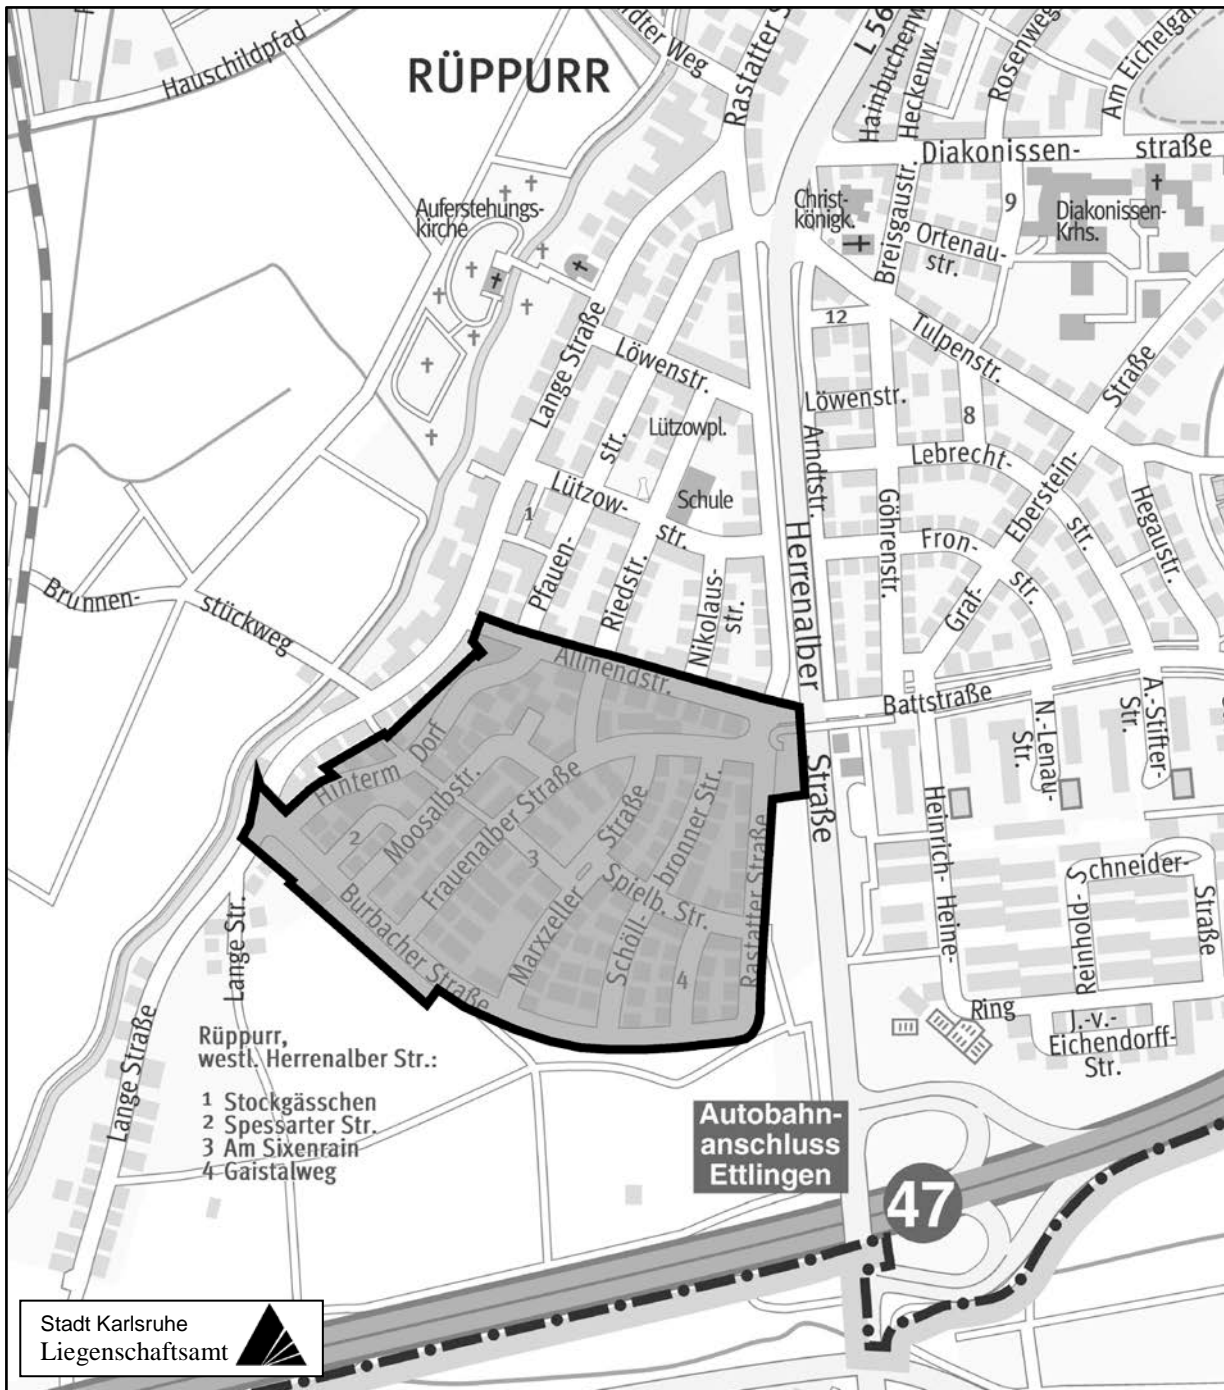

# Stadt Karlsruhe Aufstellungsbeschluss

M. 1:10000

## Bebauungsplan

# „Allmendstraße, Rastatter Straße, Burbacher Straße und Hinterm Dorf“

Stadtplanungsamt

20.09.2018