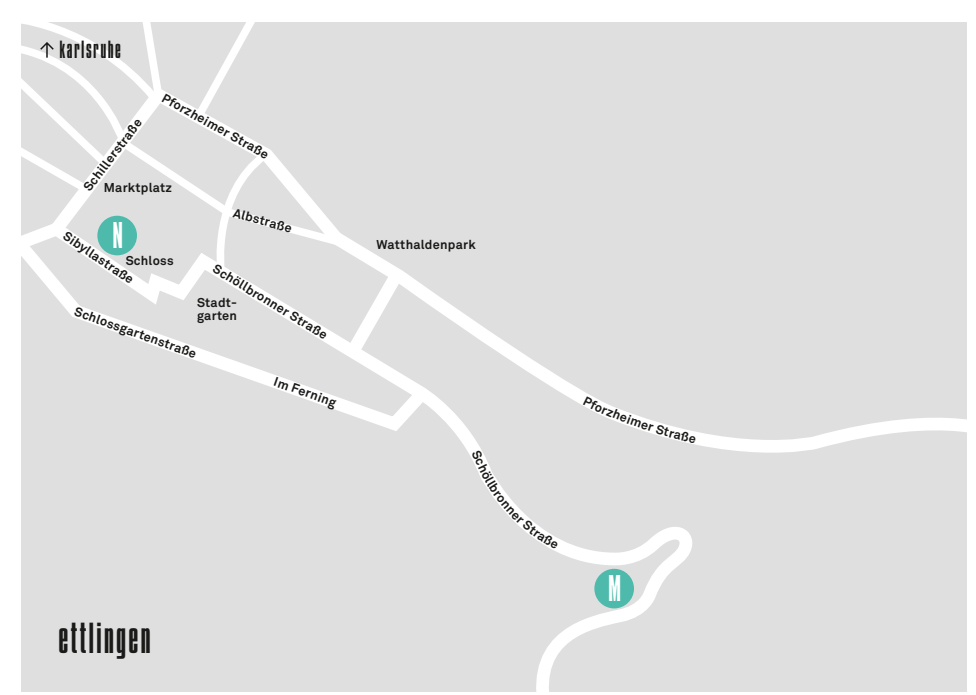

SPÉKTRUM: KARLSRUHE

anzeigen:

Bella Figura >

Figurative Kunst aus der Sammlung der Oberschwäbischen Elektrizitätswerke (OEW)

Ausstellung:
5. April bis 23. Mai 2019, EnBW Konzernsitz, Durlacher Allee 93, 76131 Karlsruhe
27. Mai bis 17. Juli 2019, EnBW City, Schelmenwasenstr. 15, 70567 Stuttgart

REGIERUNGSPRASIUM KARLSRUHE AM HONDELLPLATZ

KARL-FRIEDRICH-STR. 17 76133 KARLSRUHE

WWW.KARLSRUHE.DE/KUENSTLERMESSE

lageplan:

galerien:

- Galerie Spektrum**
Gebhardstraße 19, 76137 KA
- Meyer Riegger**
Klauprechtstraße 22, 76137 KA
- ARTLETstudio**
Boeckstraße 4, 76137 KA
- Galerie Clemens Thimme**
Lorenzstraße 2, 76135 KA
- Galerie Rottloff**
Sophienstraße 105, 76135 KA
- Galerie Schrade Karlsruhe**
Zirkel 34–40, 76133 KA
- Neue Kunst Gallery – Michael Oess**
Zirkel 32, 76133 KA
- gallery artpark**
Kriegsstraße 86, 76133 KA
- Galerie Knecht und Burster**
Baumeisterstraße 4, 76137 KA
- galerie burster**
Baumeisterstraße 4, 76137 KA
- Galerie Klinger & Me**
Marienstraße 12, 76137 KA