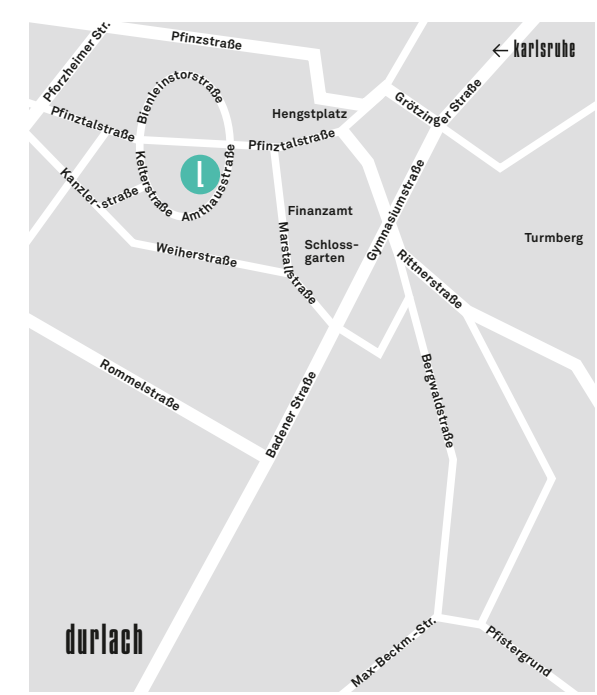

SPÉKTRUM: KARLSRUHE

anzeigen:

Bella Figura >

Figurative Kunst aus der Sammlung der Oberschwäbischen Elektrizitätswerke (OEW)

Ausstellung:
5. April bis 23. Mai 2019, EnBW Konzernsitz, Durlacher Allee 93, 76131 Karlsruhe
27. Mai bis 17. Juli 2019, EnBW City, Schelmenwasenstr. 15, 70567 Stuttgart

Eintritt frei!
Jeweils montags bis freitags (an Werktagen)
10:00 bis 18:00 Uhr
www.enbw.com

© Horst Antes: VG Bild-Kunst, 2019

24. KÜNSTLER MESSE

KARLSRUHE 11.–14. APRIL 2019

VERNISAGE: DONNERSTAG 11.04.19, 19 UHR
OFFNUNGSZEITEN: FR.–SO, 11–20 UHR
EINTRITT FREI

REGIERUNGSPRASIUM KARLSRUHE AM HONDELLPLATZ

KARL-FRIEDRICH-STR. 17 76133 KARLSRUHE

WWW.KARLSRUHE.DE/KUENSTLERMESSE

lageplan:

galerien:

- Galerie Spektrum**
Gebhardstraße 19, 76137 KA
- Meyer Riegger**
Klauprechtstraße 22, 76137 KA
- ARTLETstudio**
Boeckstraße 4, 76137 KA
- Galerie Clemens Thimme**
Lorenzstraße 2, 76135 KA
- Galerie Rottloff**
Sophienstraße 105, 76135 KA
- Galerie Schrade Karlsruhe**
Zirkel 34–40, 76133 KA
- Neue Kunst Gallery – Michael Oess**
Zirkel 32, 76133 KA
- gallery artpark**
Kriegsstraße 86, 76133 KA
- Galerie Knecht und Burster**
Baumeisterstraße 4, 76137 KA
- galerie burster**
Baumeisterstraße 4, 76137 KA
- Galerie Klinger & Me**
Marienstraße 12, 76137 KA