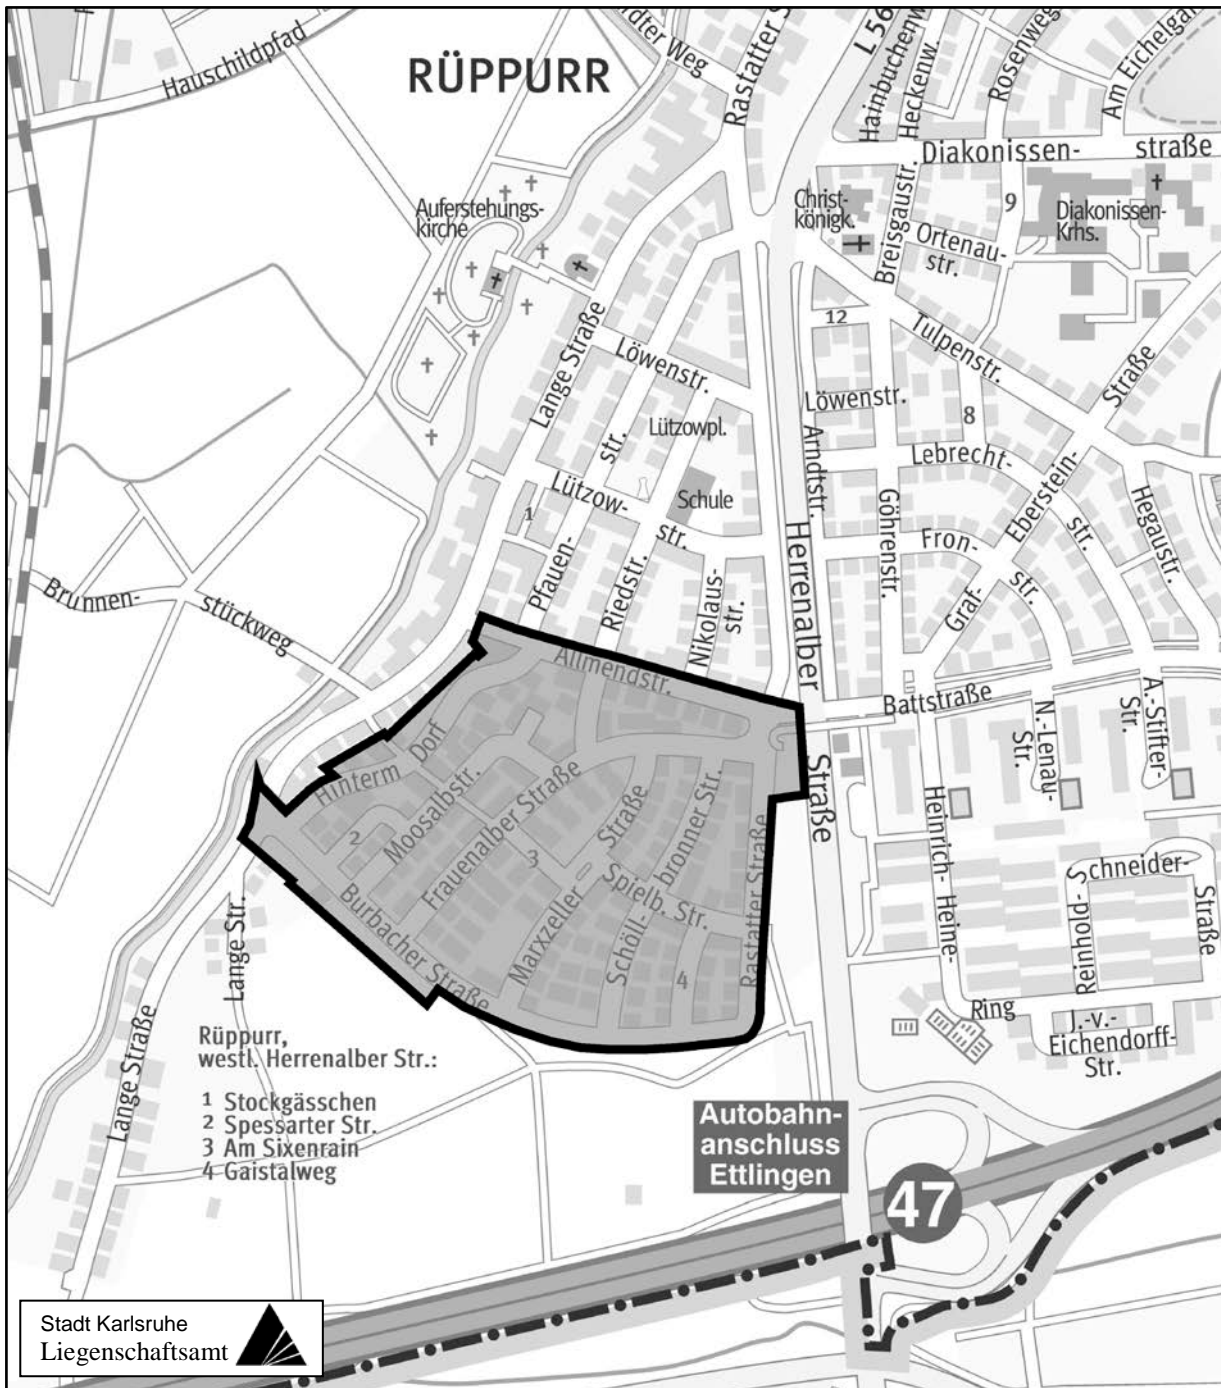

Stadt Karlsruhe Aufstellungsbeschluss

M. 1:10000

Bebauungsplan

„Allmendstraße, Rastatter Straße, Burbacher Straße und Hinterm Dorf“

Stadtplanungsamt

Karman-Wein

20.09.2018