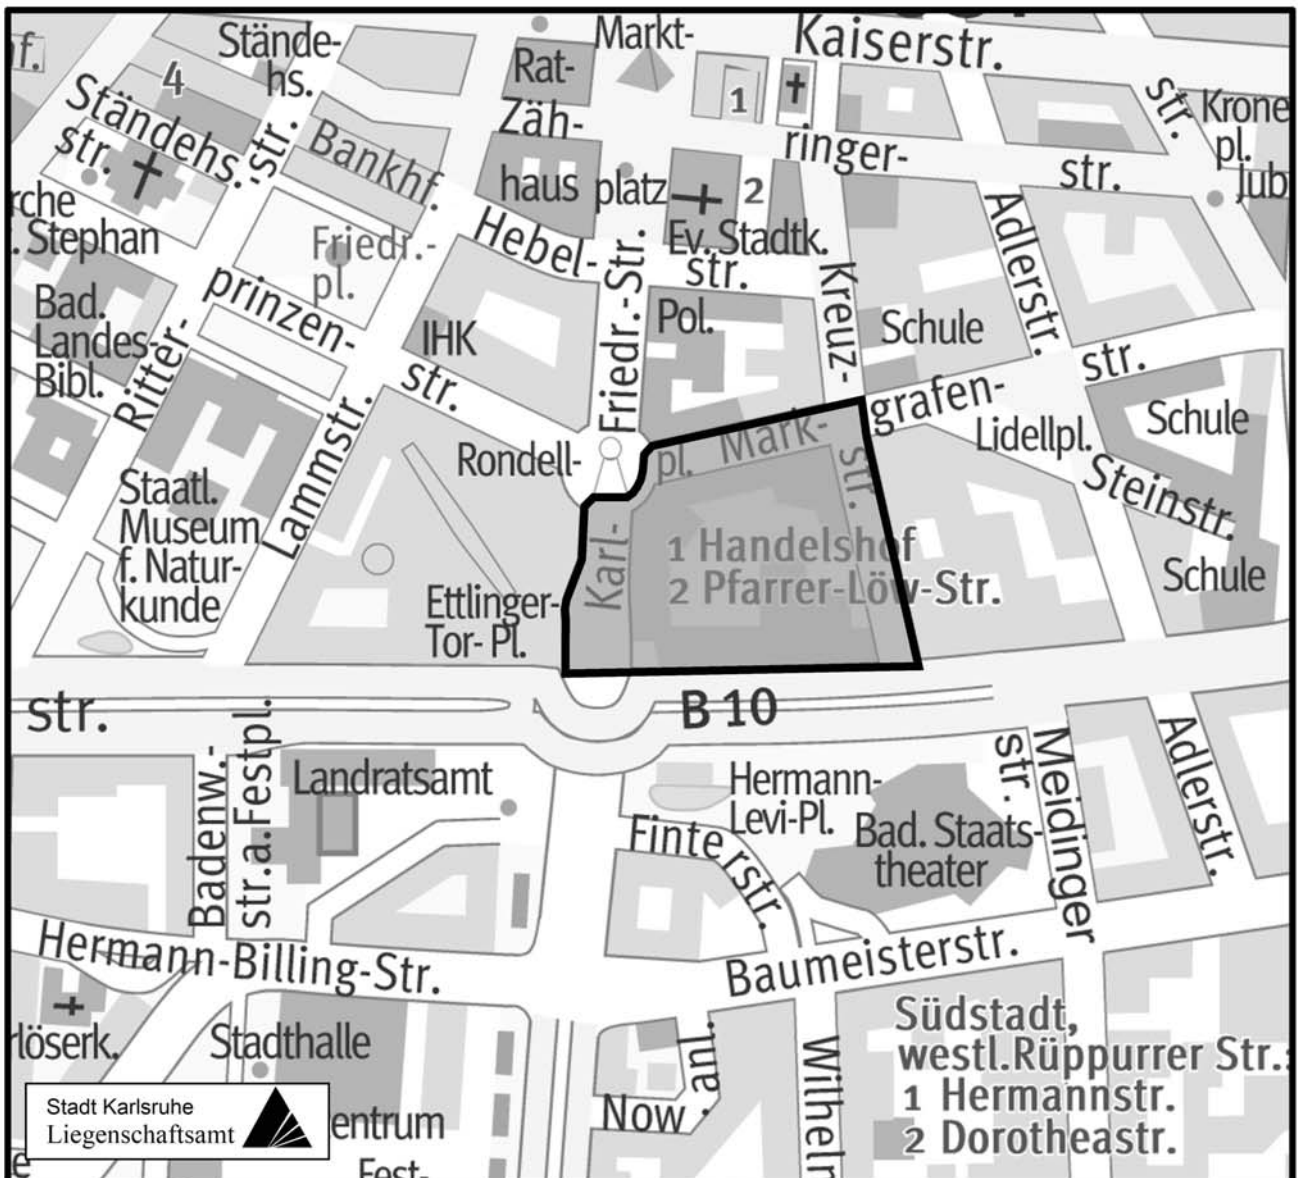

Stadt Karlsruhe

Aufstellungsbeschluss

Bebauungsplan

„Markgrafen-, Kreuz-, Kriegs- und Karl-Friedrich-Straße“

M. 1:5000

Stadtplanungsamt

i.V. für Jecher

08.01.2020