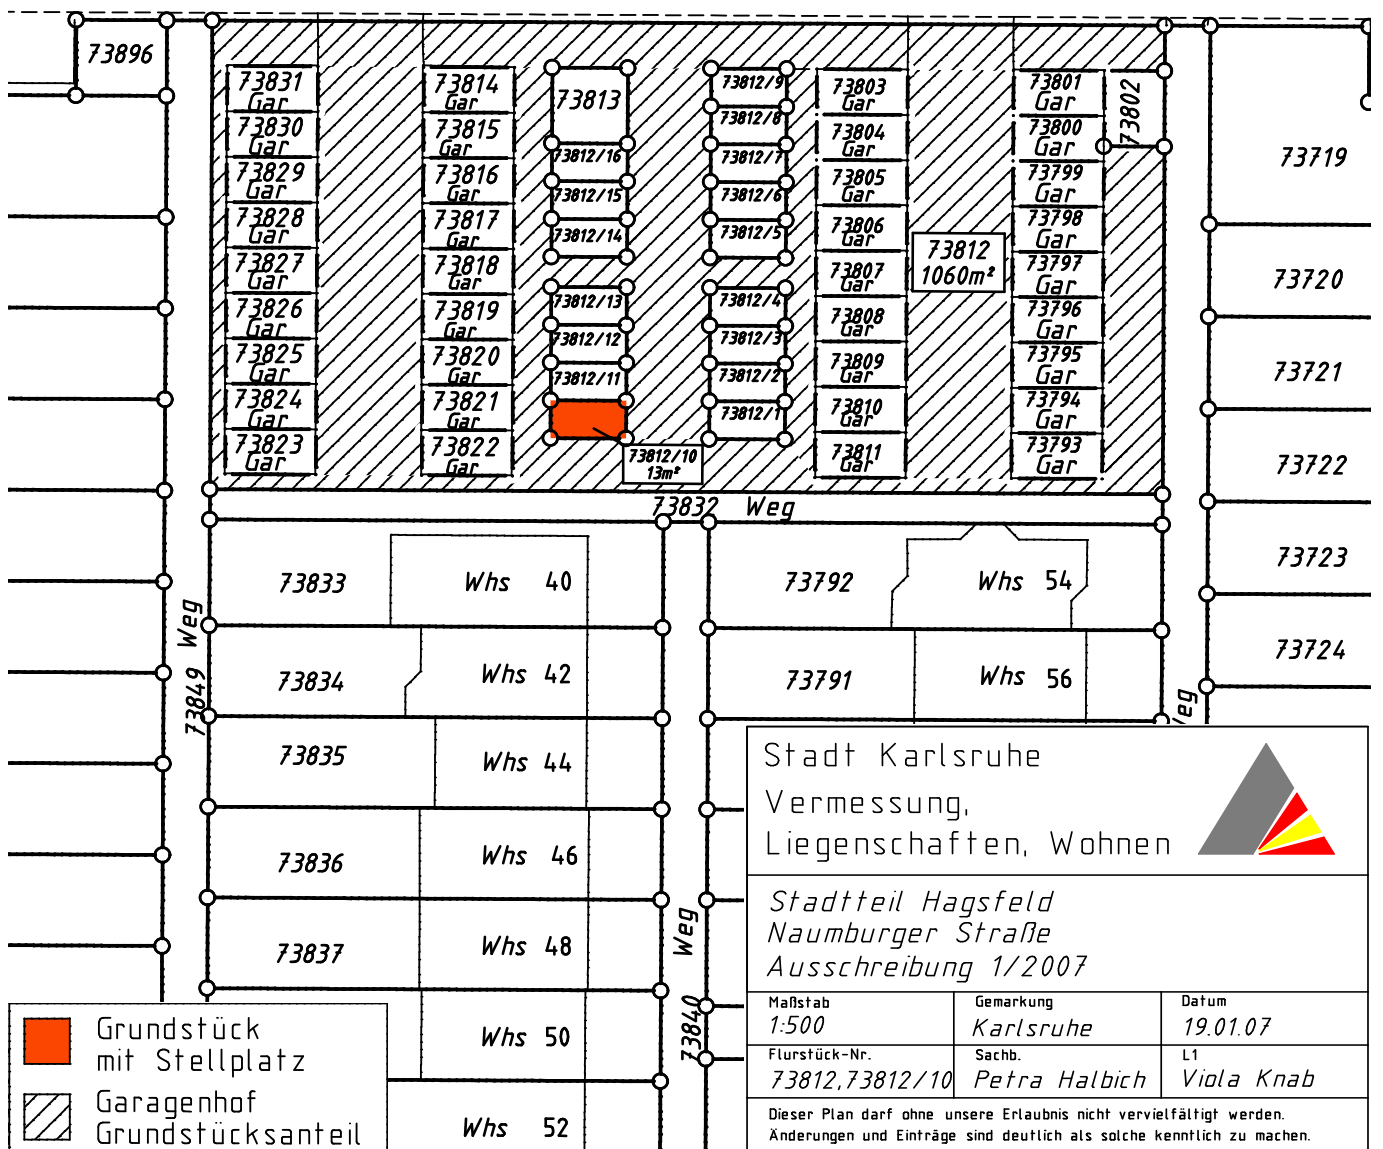

Naumburger Straße 73897 S

Stadt Karlsruhe
 Vermessung,
 Liegenschaften, Wohnen

Stadtteil Hagsfeld
 Naumburger Straße
 Ausschreibung 1/2007

Maßstab 1:500	Gemarkung Karlsruhe	Datum 19.01.07
Flurstück-Nr. 73812, 73812/10	Sachb. Petra Halbich	L1 Viola Knab

Dieser Plan darf ohne unsere Erlaubnis nicht vervielfältigt werden.
 Änderungen und Einträge sind deutlich als solche kenntlich zu machen.

-  Grundstück mit Stellplatz
-  Garagenhof Grundstücksanteil