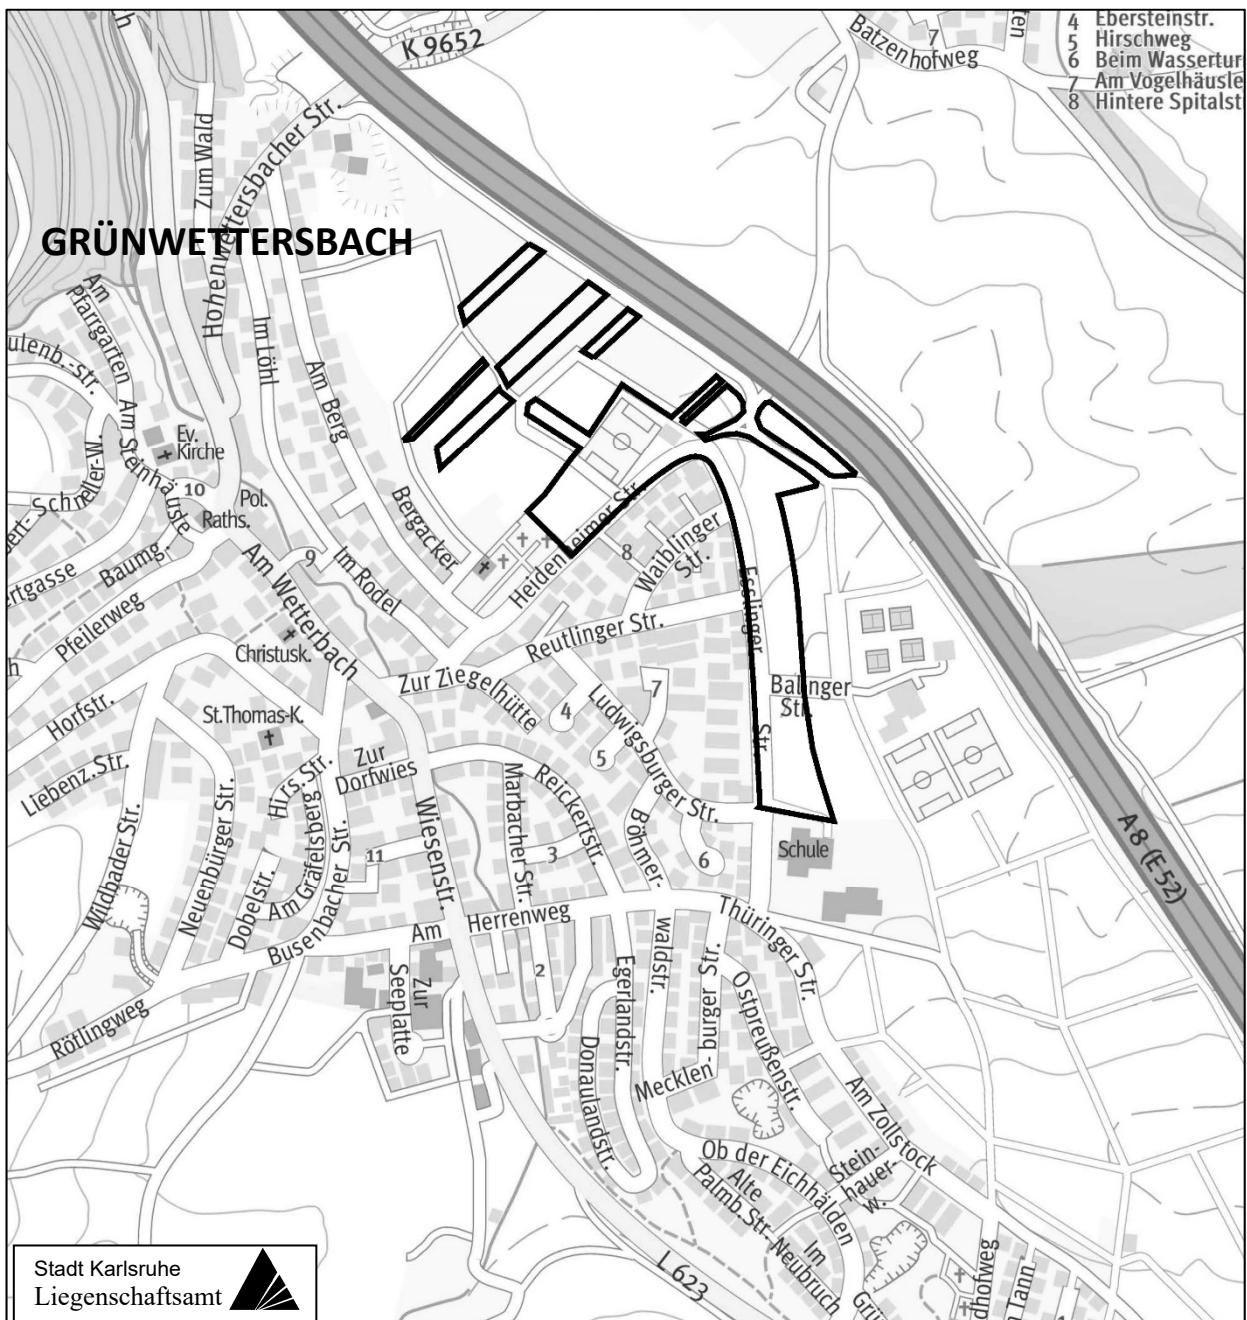

Stadt Karlsruhe

Aufstellungsbeschluss

Bebauungsplan

„Östlich Esslinger Straße zw. Heidenheimer Straße und Ludwigsburger Straße und Teilbereich Heidenheimer Straße“

M. 1:10000

Stadtplanungsamt

Kammann-Boerner