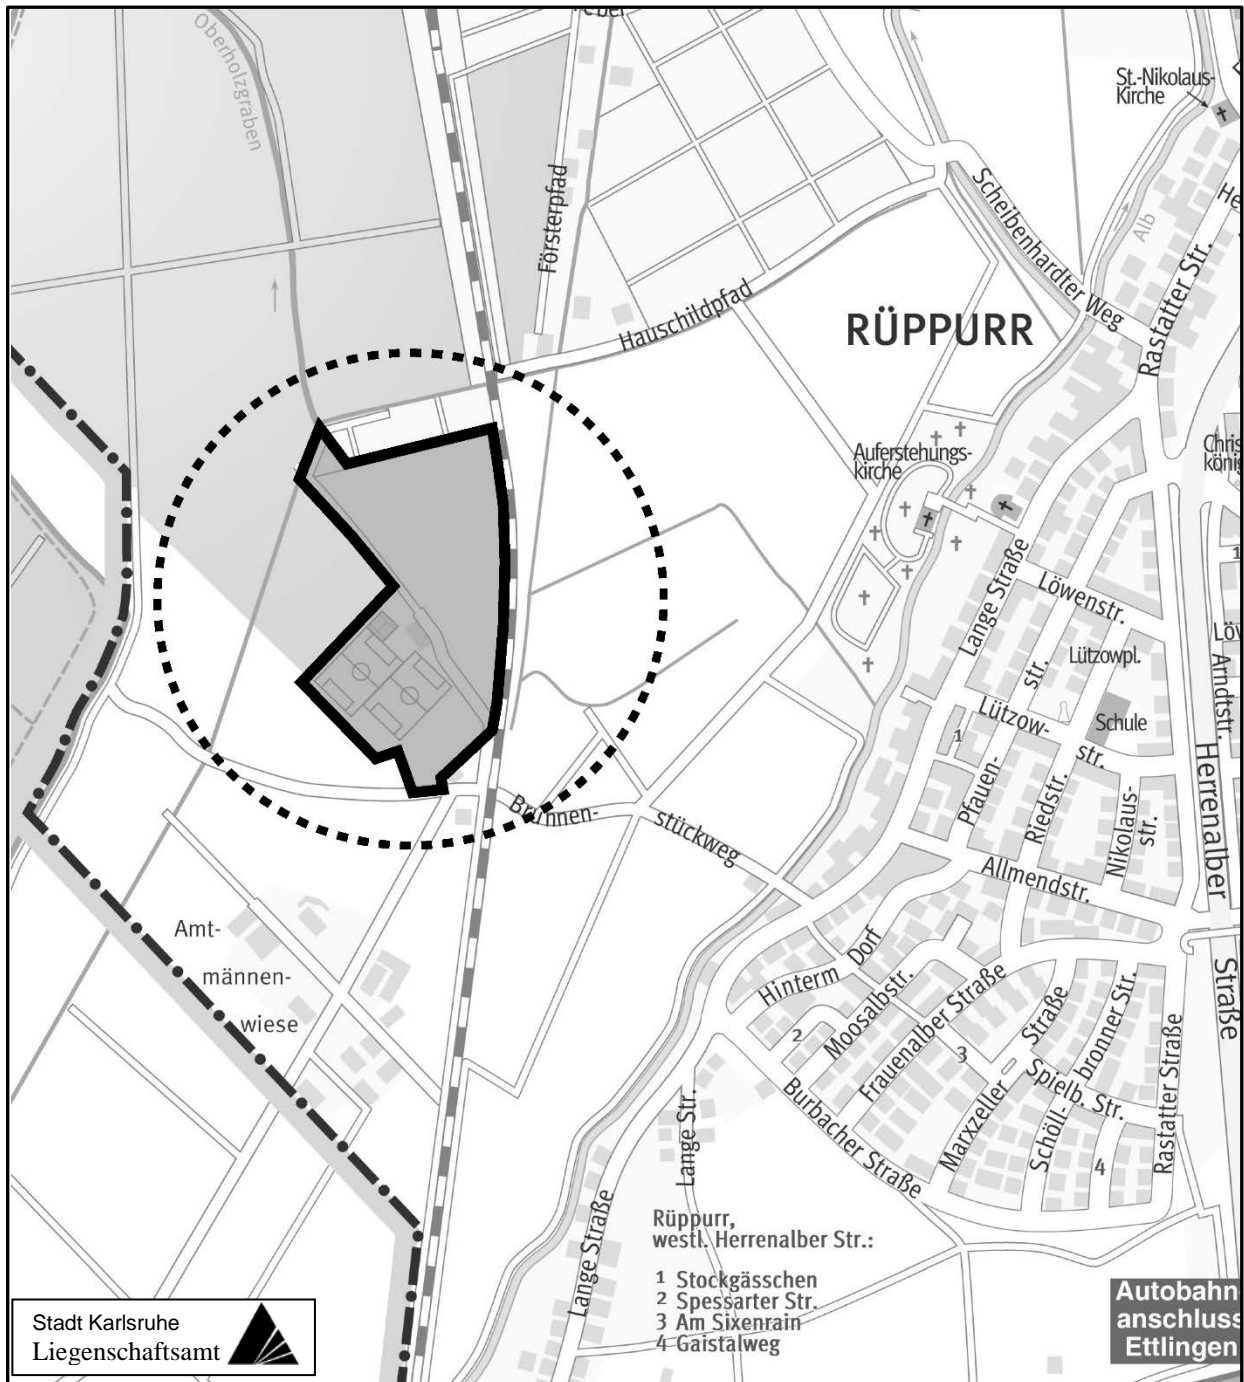

Stadt Karlsruhe

## „Sport- und Freizeitflächen Am Brunnenstückweg“

M. 1:10000

Stadtplanungsamt

*i.V. Sön Jodner*

07.06.2017