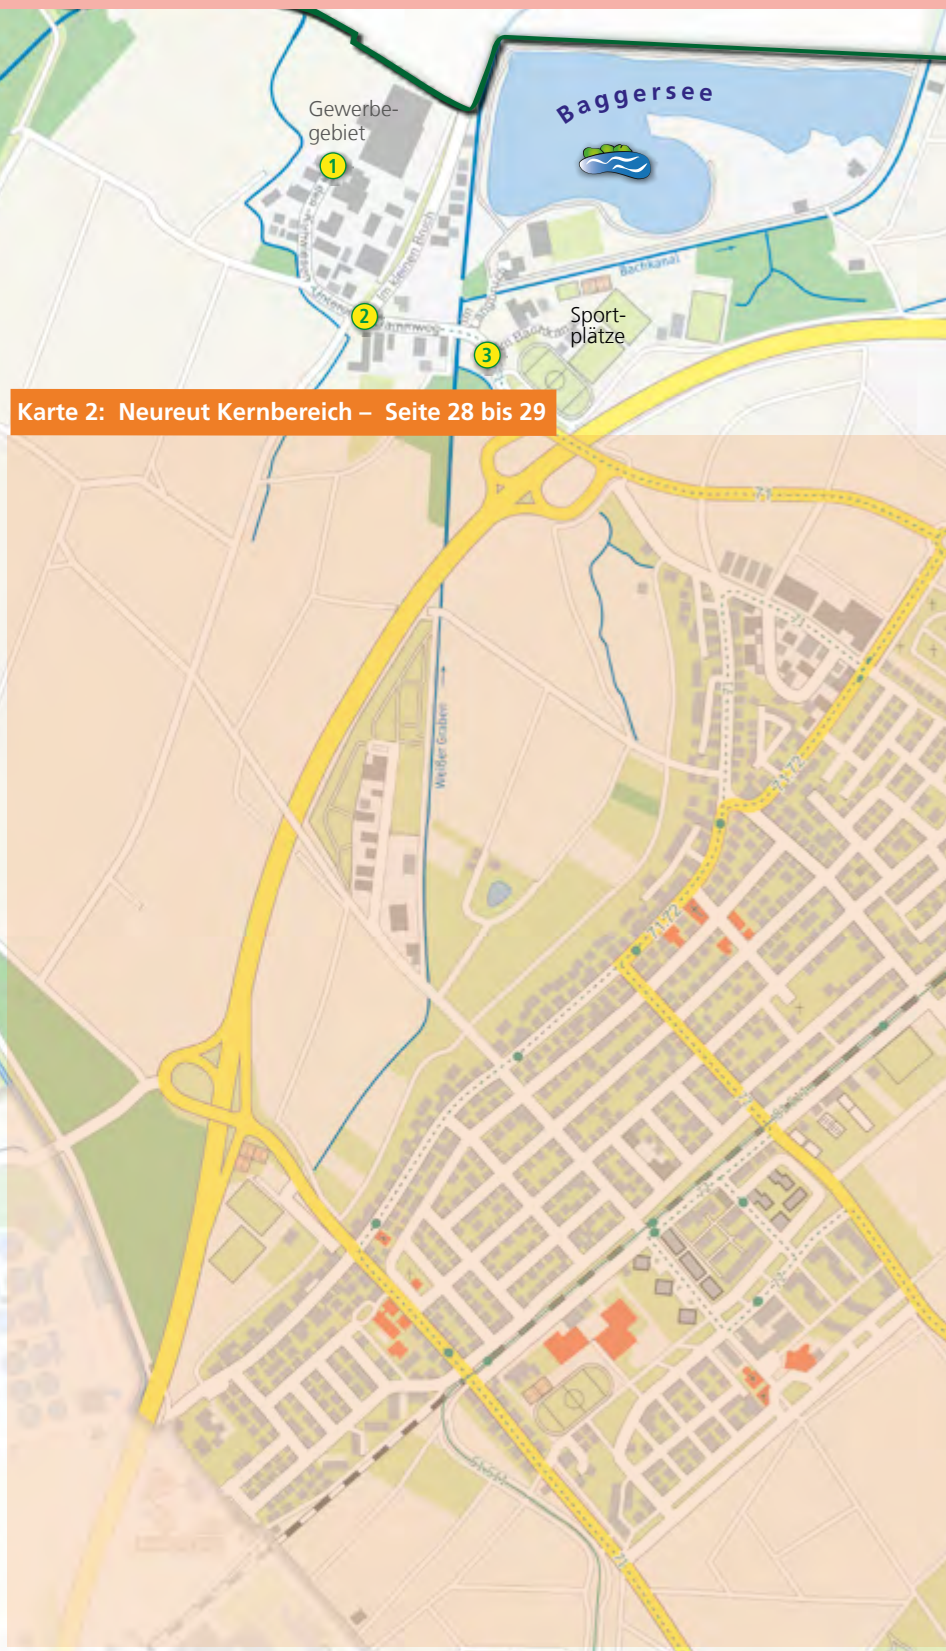

Naturschutzgebiet  
Altrhein  
Kleiner Bodensee

● Bus- und Bahnhaltstellen

- 1 Im kleinen Bruch
- 2 Dammweg
- 3 Am Bachkanal
- 4 Flughafenstraße
- 5 Rosmarinweg
- 6 Heidehof
- 7 Heide
- 8 Weißes Haus

Karte 2: Neureut Kernbereich – Seite 28 bis 29

Knielingen  
(Seite 22 bis 23)

Nordweststadt  
(Seite 30)

Baggersee  
Heide

Comenius-  
schule

Eggenstein-Leopoldshafen

Hier verläuft die Stadtgrenze.

Eggenstein

Militär-gelände

Johann-Georg-Schlosser-Straße

Wiltraut-Rupp-von-Brunneck-Anlage

Kirchfeld

Hartwald

Hartwald

Waldstadt (Seite 38)

Heide

Innenstadt

Gewerbe-gebiet

Nord-stadt

Innen-stadt