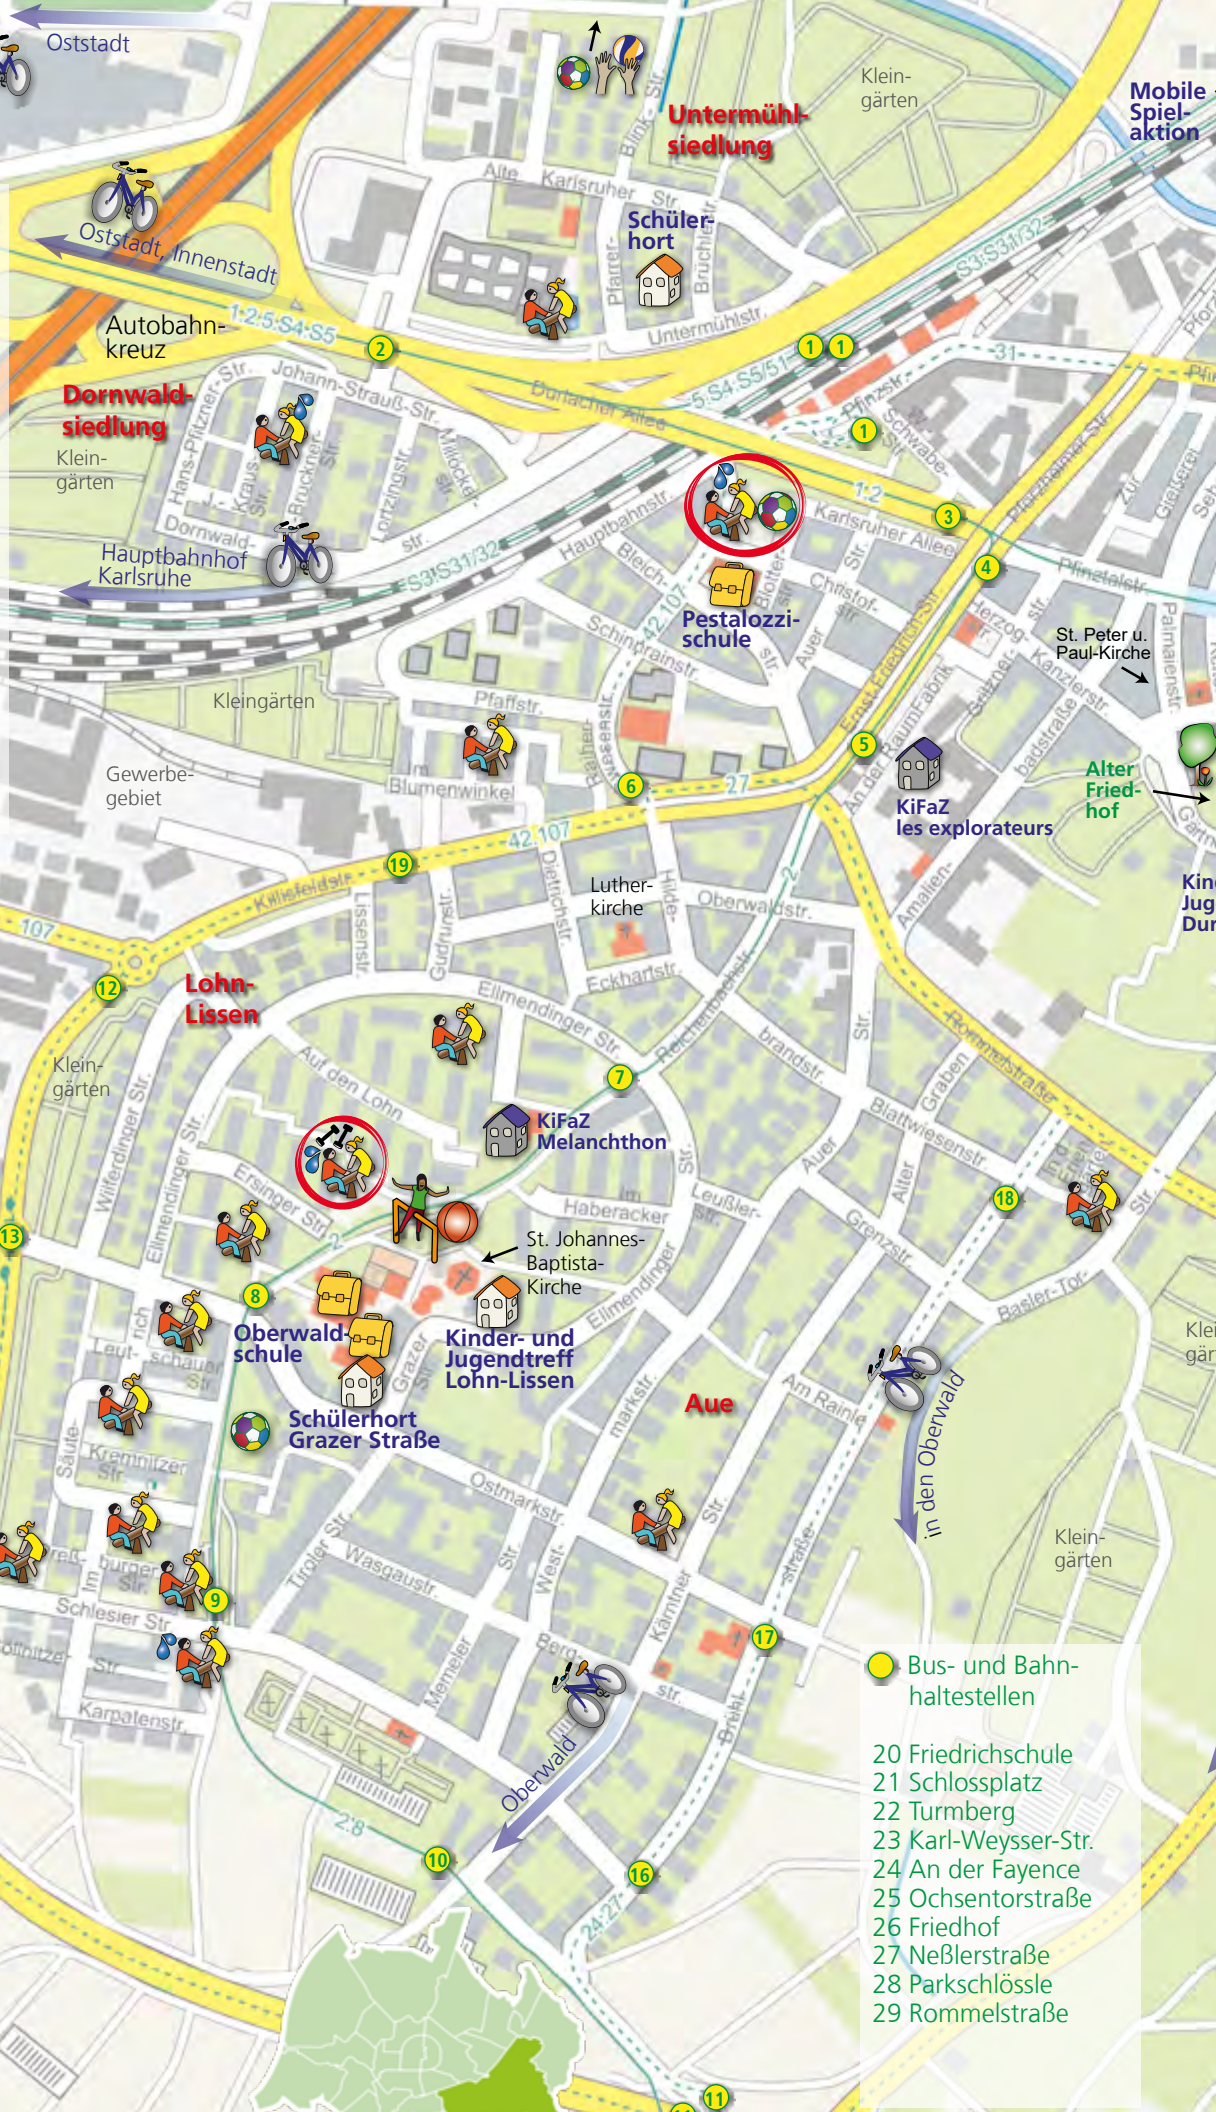

● Bus- und Bahnhaltestellen

- 1 Karlsruhe Durlach
- 2 Untermühlstraße
- 3 Auer Straße/Dr. Schwabe
- 4 Gritzner Straße
- 5 Killisfeldstraße
- 6 Raiherwiesenstraße
- 7 Ellmendinger Straße
- 8 Ostmarkstraße
- 9 Schlesier Straße West
- 10 Steiermärker Straße
- 11 Zündhüte
- 12 Ottostraße
- 13 Wachhausstraße
- 14 Killisfeld
- 15 Dieselstraße
- 16 Schlesier Straße Ost
- 17 Brühlstraße Mitte
- 18 Blattwiesenstraße
- 19 Gudrunstraße

● Bus- und Bahnhaltestellen

- 20 Friedrichschule
- 21 Schlossplatz
- 22 Turmberg
- 23 Karl-Weysser-Str.
- 24 An der Fayence
- 25 Ochsentorstraße
- 26 Friedhof
- 27 Neblerstraße
- 28 Parkschlösle
- 29 Rommelstraße

● Bus- und Bahnhaltstellen

- 30 Max-Liebermann-Str.
- 31 Lußstraße
- 32 Dürrbachstraße
- 33 Lerchenberg
- 34 Käthe-Kollwitz-Straße
- 35 Ernst-Barlach-Straße
- 36 Erich-Heckel-Straße
- 37 August-Macke-Straße
- 38 Geigersberg
- 39 Max-Beckmann-Straße