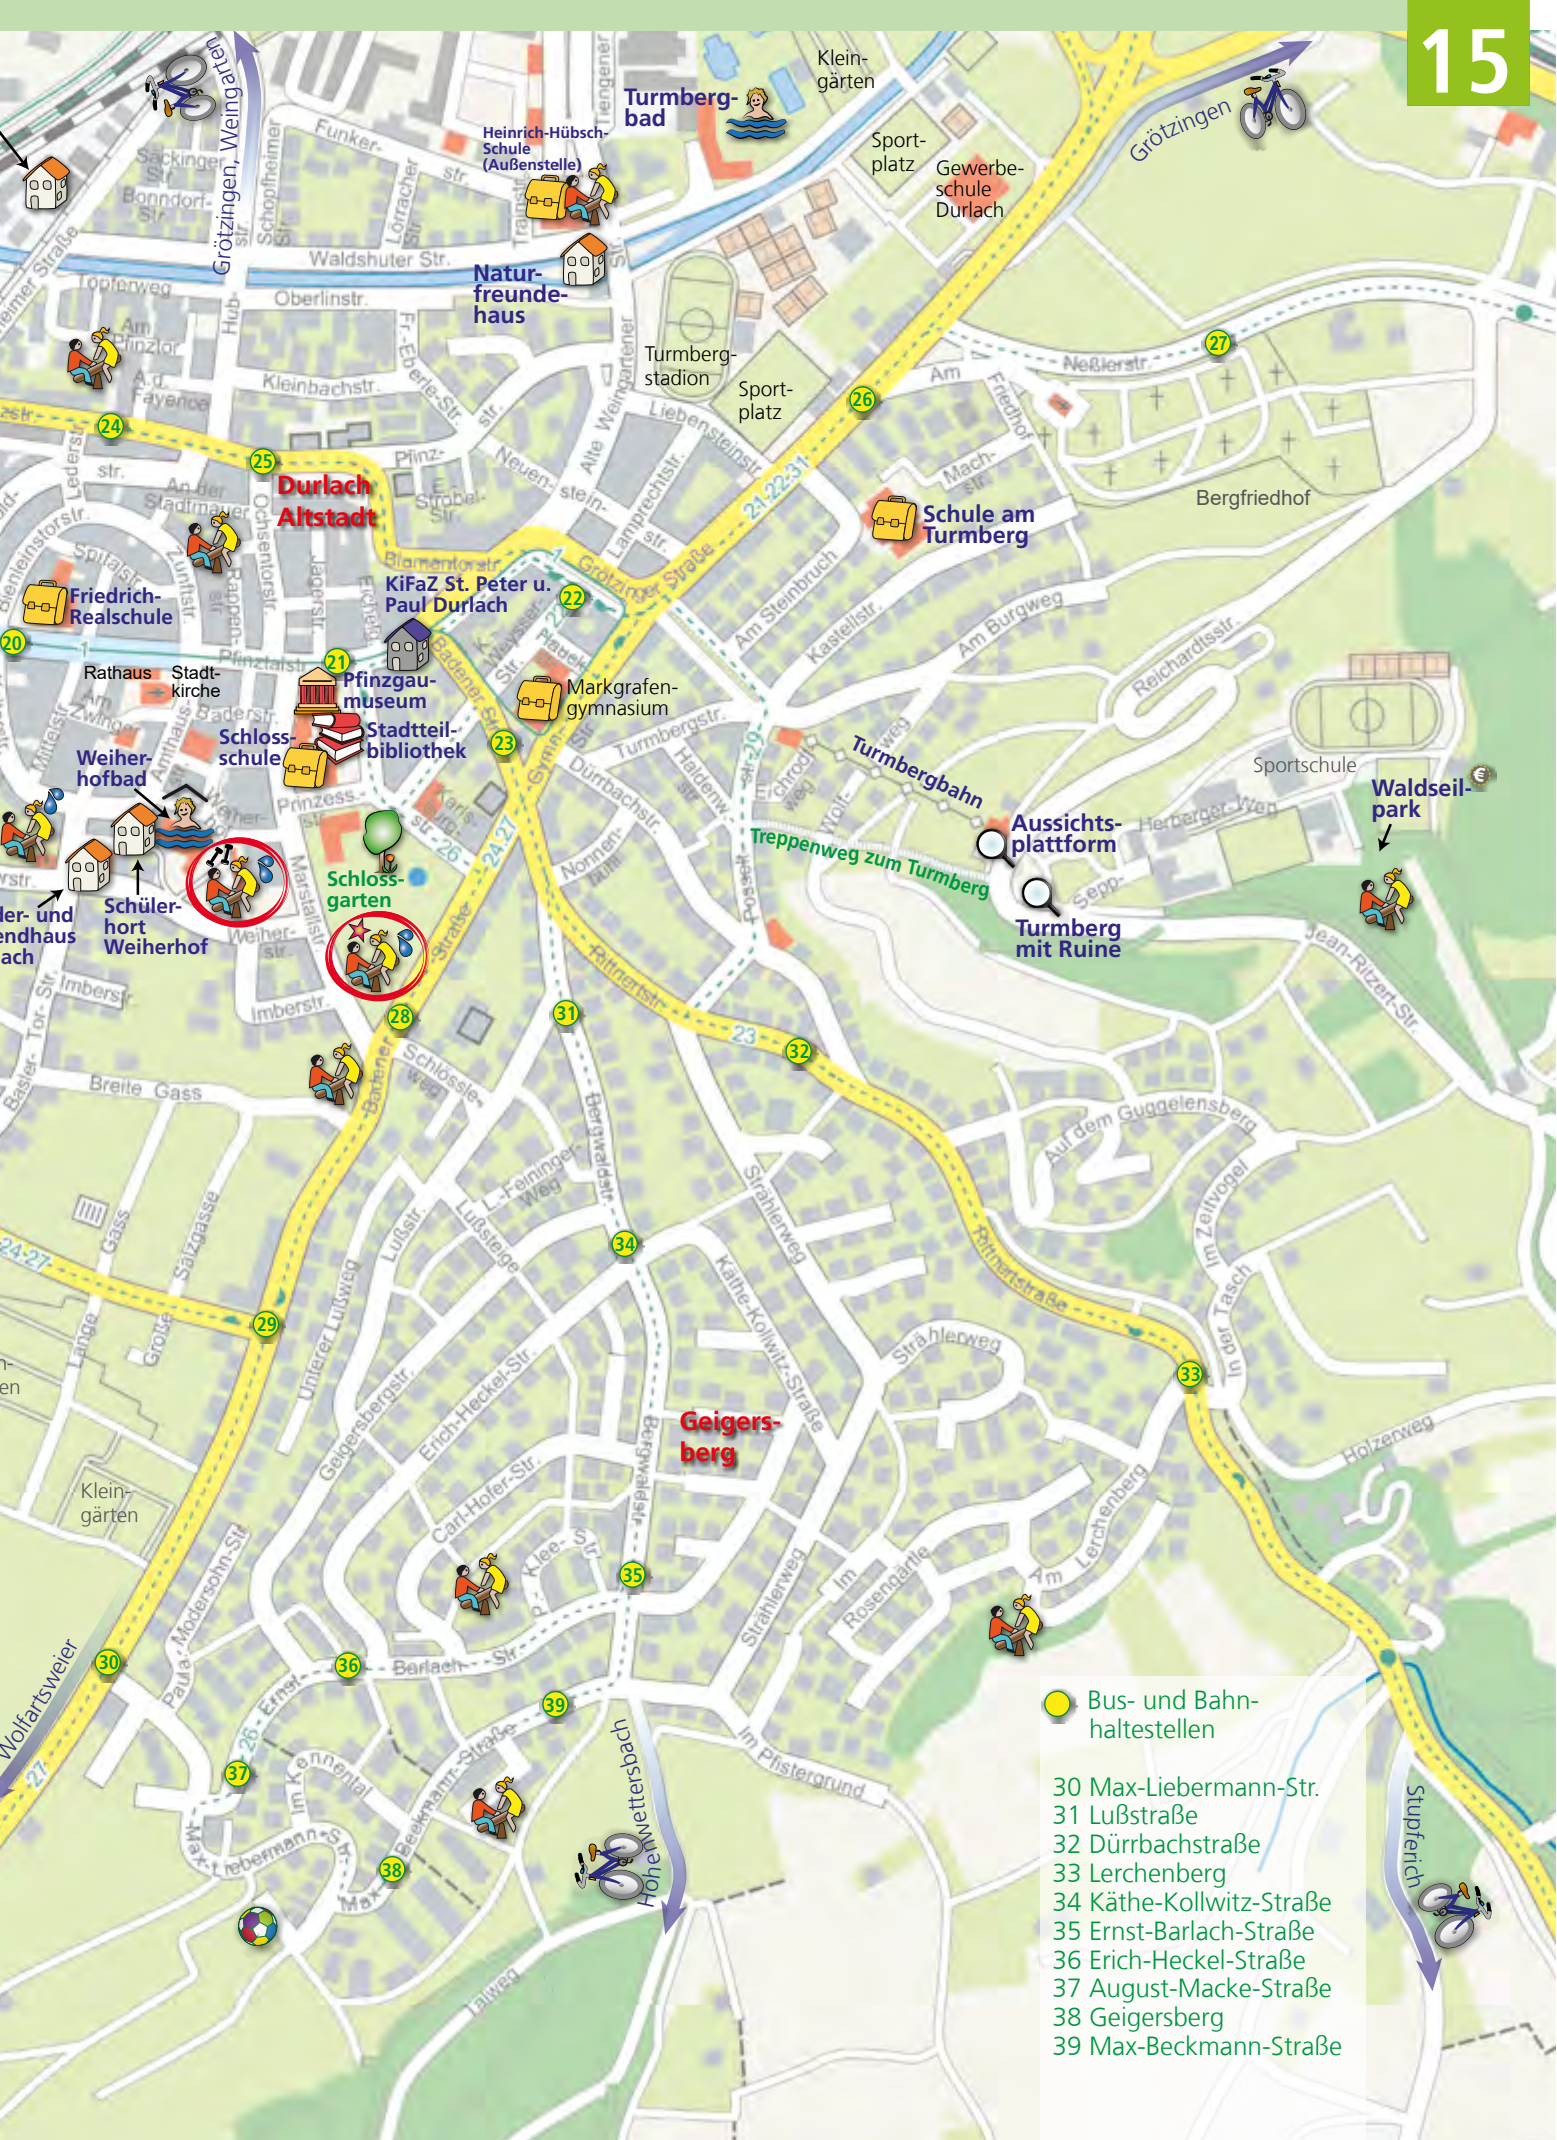

● Bus- und Bahnhaltestellen

- 1 Karlsruhe Durlach
- 2 Untermühlstraße
- 3 Auer Straße/Dr. Schwabe
- 4 Gritzner Straße
- 5 Killisfeldstraße
- 6 Raiherwiesenstraße
- 7 Ellmendinger Straße
- 8 Ostmarkstraße
- 9 Schlesier Straße West
- 10 Steiermärker Straße
- 11 Zündhüte
- 12 Ottostraße
- 13 Wachhausstraße
- 14 Killisfeld
- 15 Dieselstraße
- 16 Schlesier Straße Ost
- 17 Brühlstraße Mitte
- 18 Blattwiesenstraße
- 19 Gudrunstraße

● Bus- und Bahnhaltestellen

- 20 Friedrichschule
- 21 Schlossplatz
- 22 Turmberg
- 23 Karl-Weysser-Str.
- 24 An der Fayence
- 25 Ochsentorstraße
- 26 Friedhof
- 27 Neblerstraße
- 28 Parkschlösle
- 29 Rommelstraße

● Bus- und Bahnhaltstellen

- 30 Max-Liebermann-Str.
- 31 Lußstraße
- 32 Dürrbachstraße
- 33 Lerchenberg
- 34 Käthe-Kollwitz-Straße
- 35 Ernst-Barlach-Straße
- 36 Erich-Heckel-Straße
- 37 August-Macke-Straße
- 38 Geigersberg
- 39 Max-Beckmann-Straße